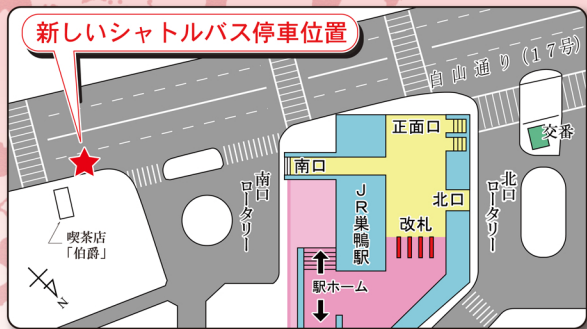

《シャトルバス 時刻表・乗り場のご案内》

JR巢鴨駅 南口の先 植込み付近からバスは発着いたします

(平日・祝日ダイヤ)

果	鴨	駅	発	時	SAKURA	発					
00	20	40	10	15	35	55					
00	20	40	11	15	35	55					
00	20	40	12	15	35	55					
00	20	40	13	15	35	55					
00	20	30	40	50	15	25	35	45	55		
00	10	20	30	40	50	05	15	25	35	45	55
00	10	20	30	40	50	05	15	25	35	45	55
00	20	40	17	05	15	25	35	45	55		
00	20	40	18	15	35	55					
00	20	40	19	15	35	55					
00	20	40	20	15	35	55					
00	20	40	21	15	35	55					
00	20	40	22	15	35	55					
00	20	40	23	10							

(土曜・日曜ダイヤ)

果	鴨	駅	発	時	SAKURA	発
00	20	40	10	15	35	55
00	20	40	11	15	35	55
00	20	40	12	15	35	55
00	20	40	13	15	35	55
00	20	40	14	15	35	55
00	20	40	15	15	35	55
00	20	40	16	15	35	55
00	20	40	17	15	35	55
00	20	40	18	15	35	55
00	20	40	19	15	35	55
00	20	40	20	15	35	55
00	20	40	21	15	35	55
00	20	40	22	15	35	55
00	20	40	23	10		

- ※ 黒字はSAKURAのバスで赤字はプールのバスです。
- ※ 赤字の時間はスイミングスクール休館日には運行致しません。
- ※ バスは定員になり次第定刻を待たずに出発致します。
- ※ 渋滞等によりダイヤが乱れる場合がございますので、予めご了承下さい。
- ※ 渋滞等により定刻に到着しない場合がありますので、ご予約時間に間に合うよう余裕を持ってご利用下さい。
- ※ 一旦、駐車場を離れると事故防止の為、途中での乗降は一切、お断りいたします。
- ※ 車内での飲食はご遠慮下さい。